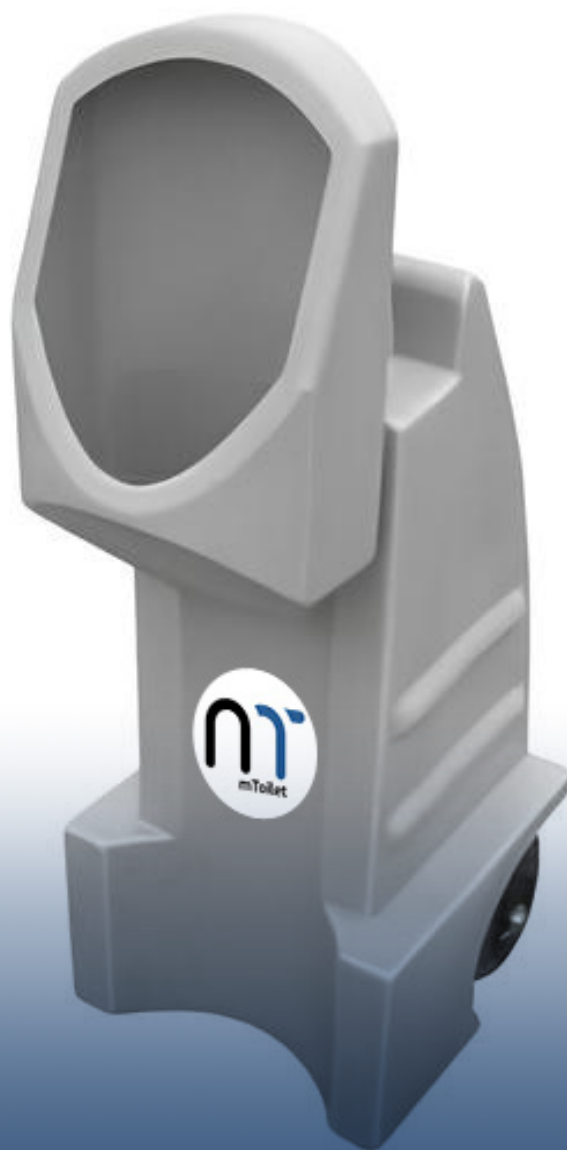

PISUAR m1MAN

PISUAR PRZENOŚNY MĘSKI 1-STANOWISKOWY

WYMIARY 1060mm x 400mm x 400mm **WAGA** 9kg **POJEMNOŚĆ** 45l

WYPOSAŻENIE STANDARDOWE

- Kółka do transportu
- Zakryty zbiornik na nieczystości
- Wygodny uchwyt do transportu